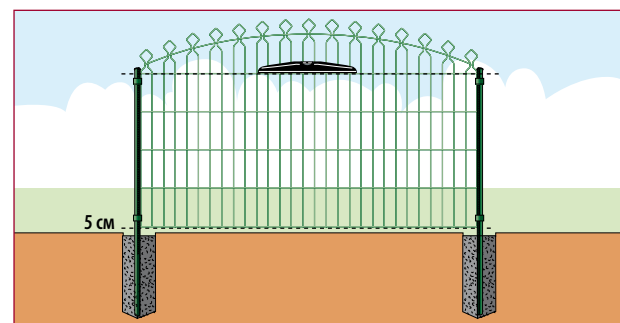

Простота монтажа ...