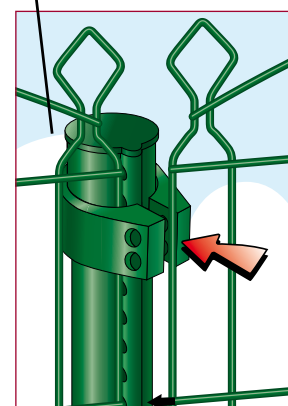

Простота монтажа ...