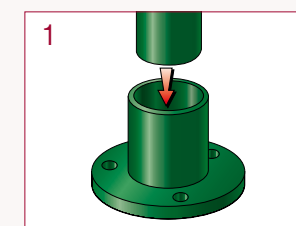

Монтаж системы Bekafor Prestige чрезвычайно прост. Достаточно закрепить панели к столбам Bekaclip диаметром 48 мм с помощью монтажных фиксаторов. Ограждение может быть забетонировано в землю, закреплено на фундаменте, а также установлено на террасе с помощью подставок (1). Имеются специальные элементы (2), предназначенные для крепления панелей к стене. Угловые клипсы позволяют соединять панели в углах, а также помогают найти решения в других нетиповых ситуациях (3). Дополнительные принадлежности продаются отдельно.