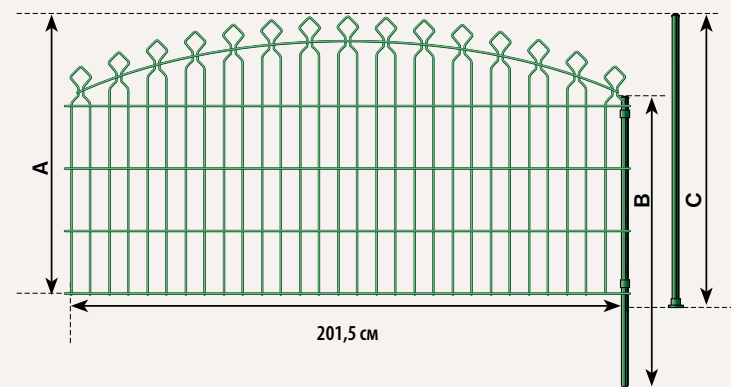

Ассортимент

Панели Bekafor Prestige предлагаются в четырех вариантах, различающихся по высоте, при стандартной ширине 201,5 см, и в двух цветовых версиях: зеленой и антрацитово-й.

См. рисунок	Панели		Столбы	
	А	В	С	
Высота	90 см	110 см	90 см	
	110 см	130 см	110 см	
	130 см	150 см	130 см	
	150 см	170 см	130 см	

Панель