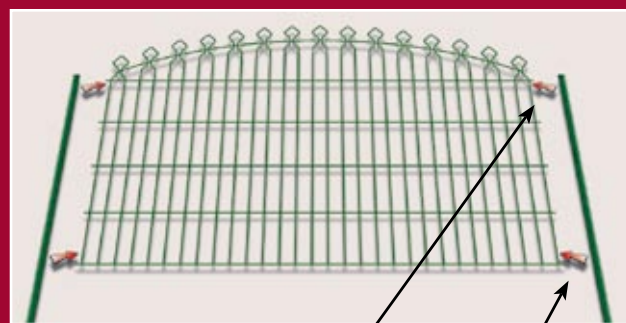

Простота монтажа ...