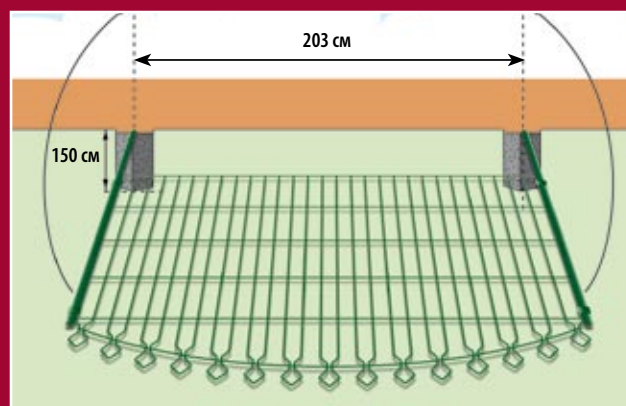

Простота монтажа ...