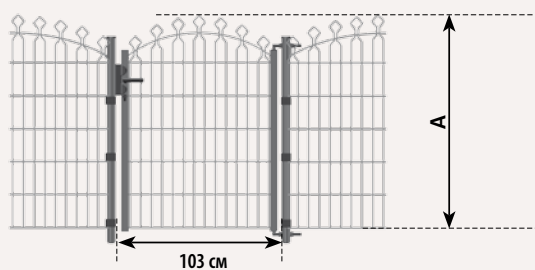

## Ассортимент

Панели Bekafor Prestige предлагаются в четырех вариантах, различающихся по высоте, при стандартной ширине 201,5 см, и в двух цветовых версиях: зеленой и антрацитово-й.

См. рисунок	Панели		Столбы	
	А	В	С	
Высота	90 см	110 см	90 см	
	110 см	130 см	110 см	
	130 см	150 см	130 см	
	150 см	170 см	130 см	

### Калитка

Калитки Bekafor Prestige предлагаются в трех вариантах, различающихся по высоте, при стандартной ширине 100 см, и в двух цветовых версиях: зеленой и антрацитово-й.

Ширина	Высота (А)
100 см	110 см
100 см	130 см
100 см	150 см