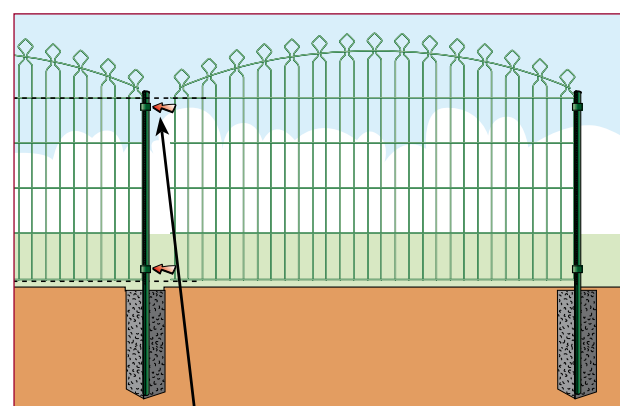

Простота монтажа ...