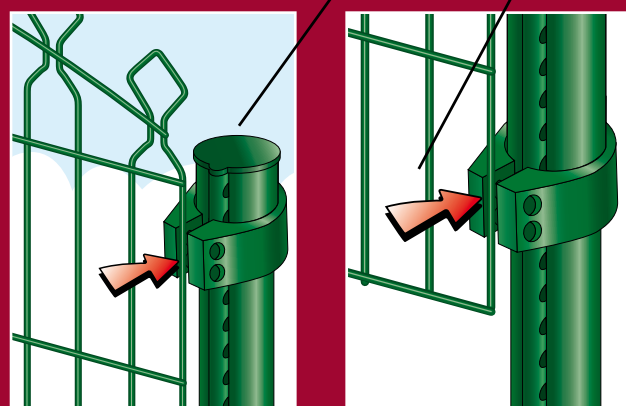

### Панель

### Калитка

Калитки Bekafor Prestige предлагаются в трех вариантах, различающихся по высоте, при стандартной ширине 100 см, и в двух цветовых версиях: зеленой и антрацитово-й.

Ширина	Высота (А)
100 см	110 см
100 см	130 см
100 см	150 см

## ... благодаря дополнительным принадлежностям

Монтаж системы Bekafor Prestige чрезвычайно прост. Достаточно закрепить панели к столбам Bekaclip диаметром 48 мм с помощью монтажных фиксаторов. Ограждение может быть забетонировано в землю, закреплено на фундаменте, а также установлено на террасе с помощью подставок (1). Имеются специальные элементы (2), предназначенные для крепления панелей к стене. Угловые клипсы позволяют соединять панели в углах, а также помогают найти решения в других нетиповых ситуациях (3). Дополнительные принадлежности продаются отдельно.